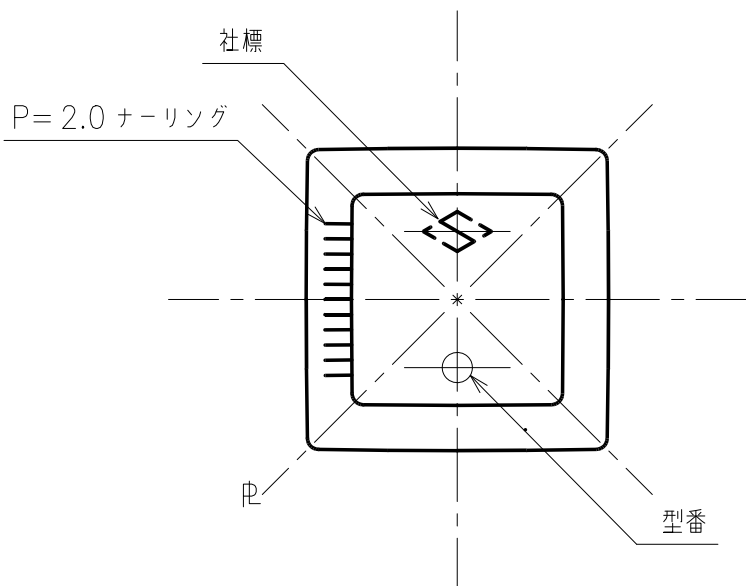

PP30STD

ねじピッチ = 3.18 (8 山 / 吋)

ねじ巾 = 2.1 切り流し

容量	OF 164±4.0 ml	重量	185 g
色別		尺度	1/1 平成 19 年 2 月 24 日
製写図	YOK	検図	
名称	SSE-150-A NC		
出図		図番	

 日本精工硝子株式会社